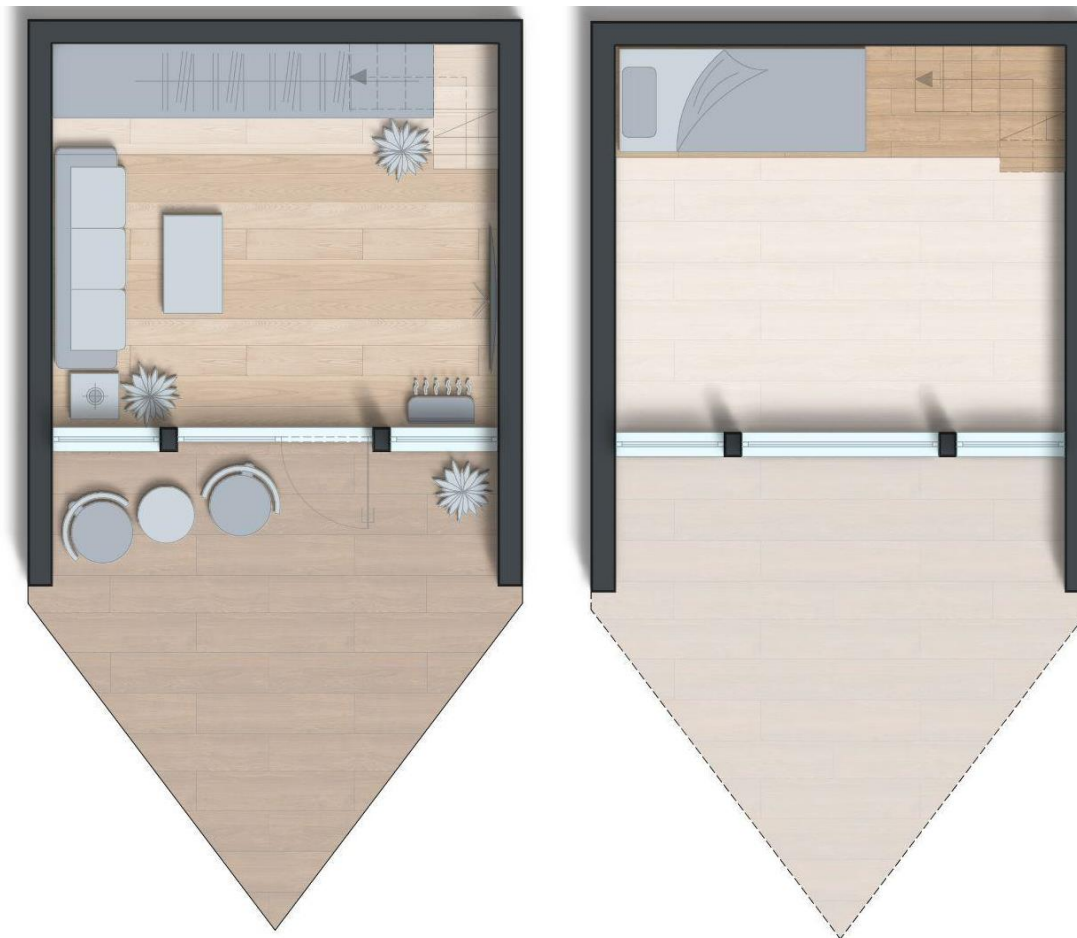

BRUNO HOUSE