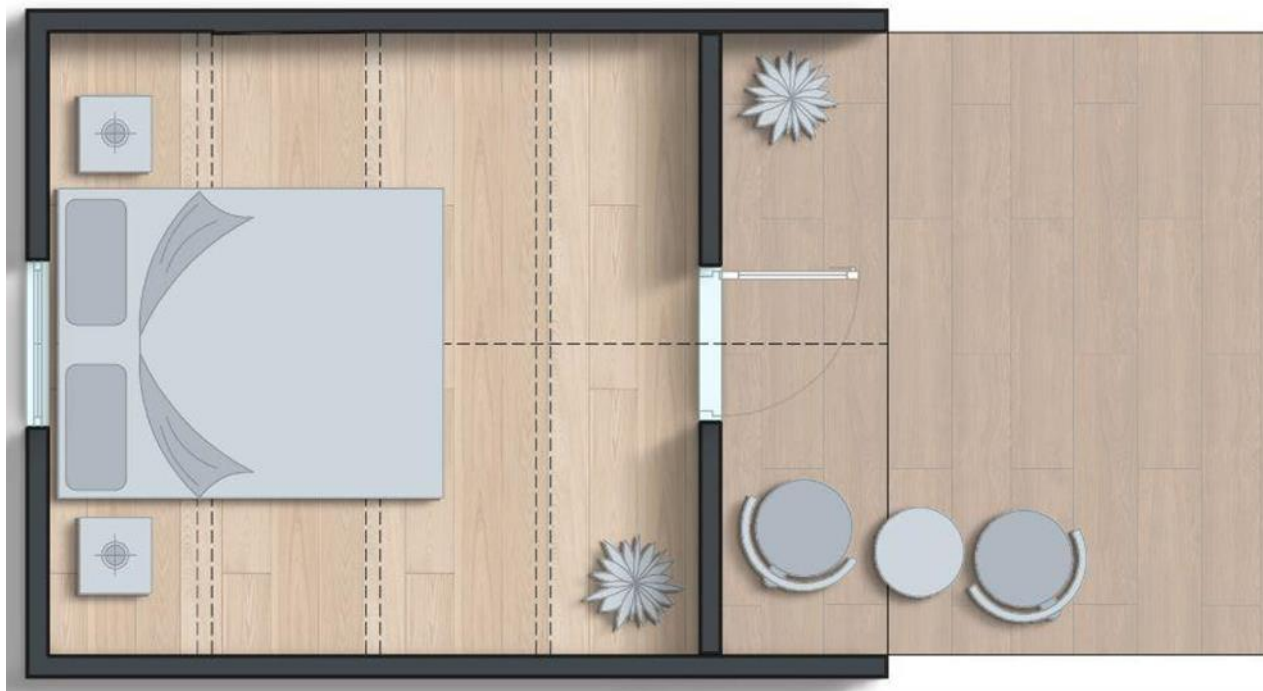

BORNA HOUSE