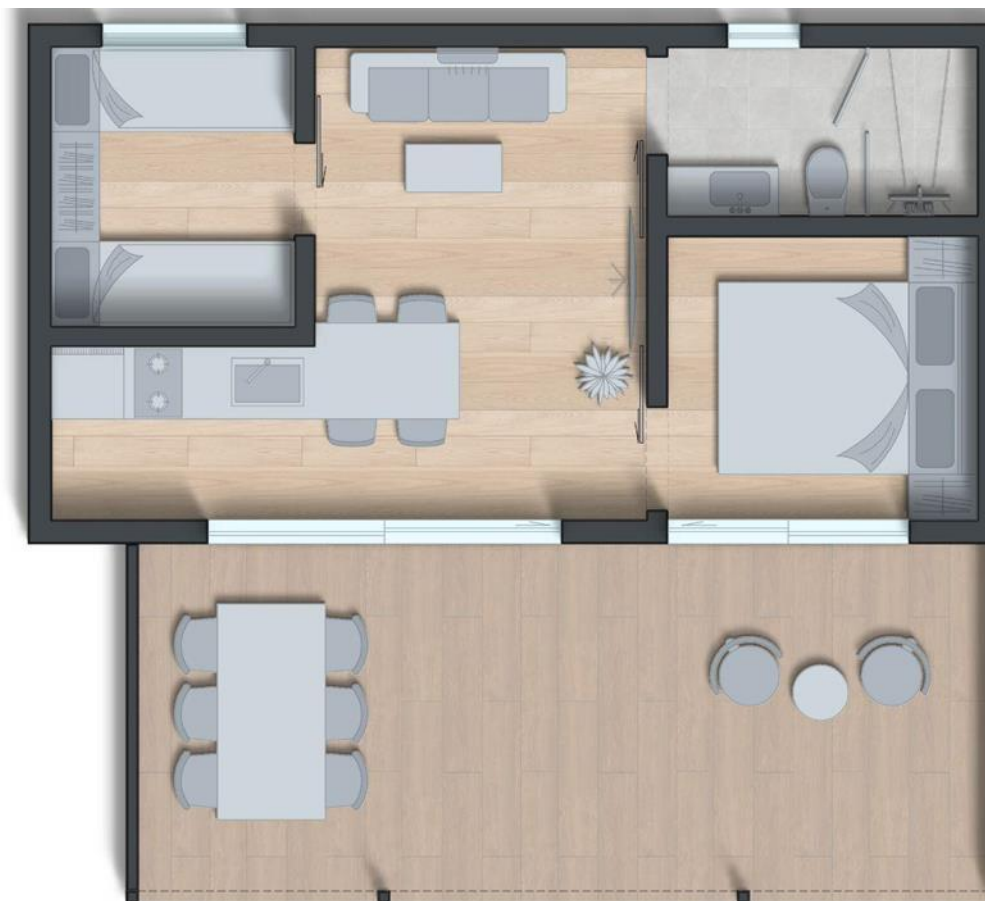

TLOCRTI
AURORA HOUSE